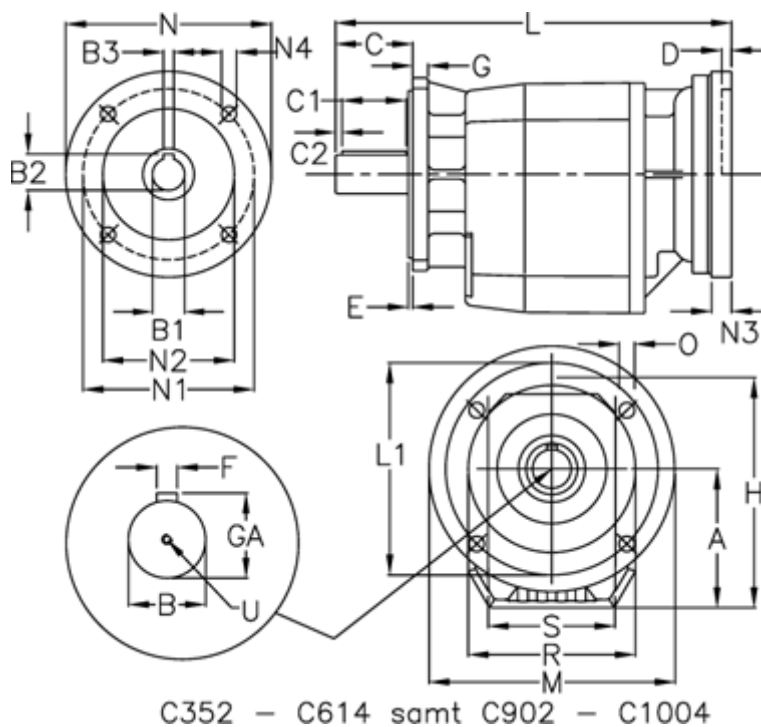

Varenummer: 4062030182440240

Beskrivelse: Tandhjulsgear C322UFA-18,2-P100B5-B5

Mål

A = 108	D = 4.5	L1 = 130	R = 110
B = 30	E = 3.5	M = 160	S = 130
B1 = 28	F = 8	N = 250	U = M10x22
B2 = 31.3	G = 12	N1 = 215	
B3 = 8	GA = 33	N2 = 180	
C = 60	H = 183	N3 = -	
C1 = 50	K = 150	N4 = M12x16	
C2 = 5	L = 337	O = 9	